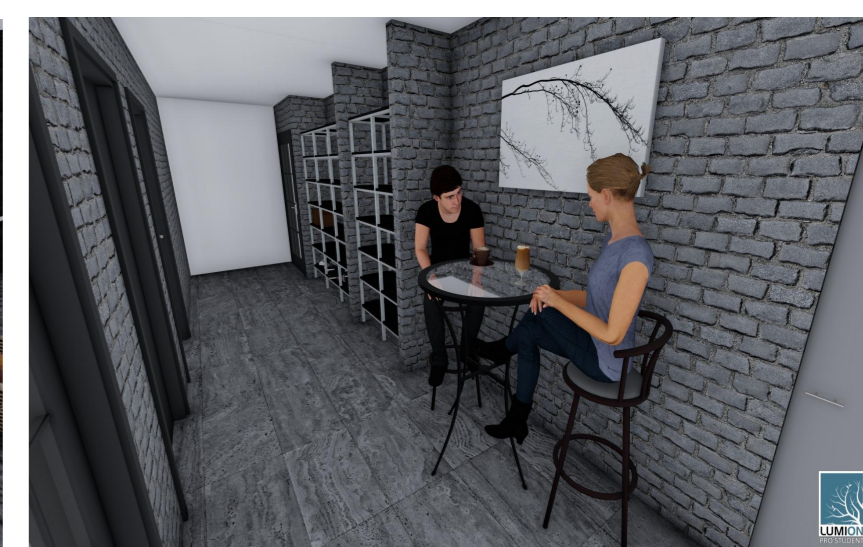

## INTERIÉR

## ARCHITEKTONICKÉ ŘEŠENÍ

Jedná se o jednoduše navržený dům pro ideálně čtyřčlenou rodinu. Hlavní myšlenkou při tvorbě bylo navrhnout moderní rodinný dům s vegetační střechou, aby částečně byla zachována příroda.